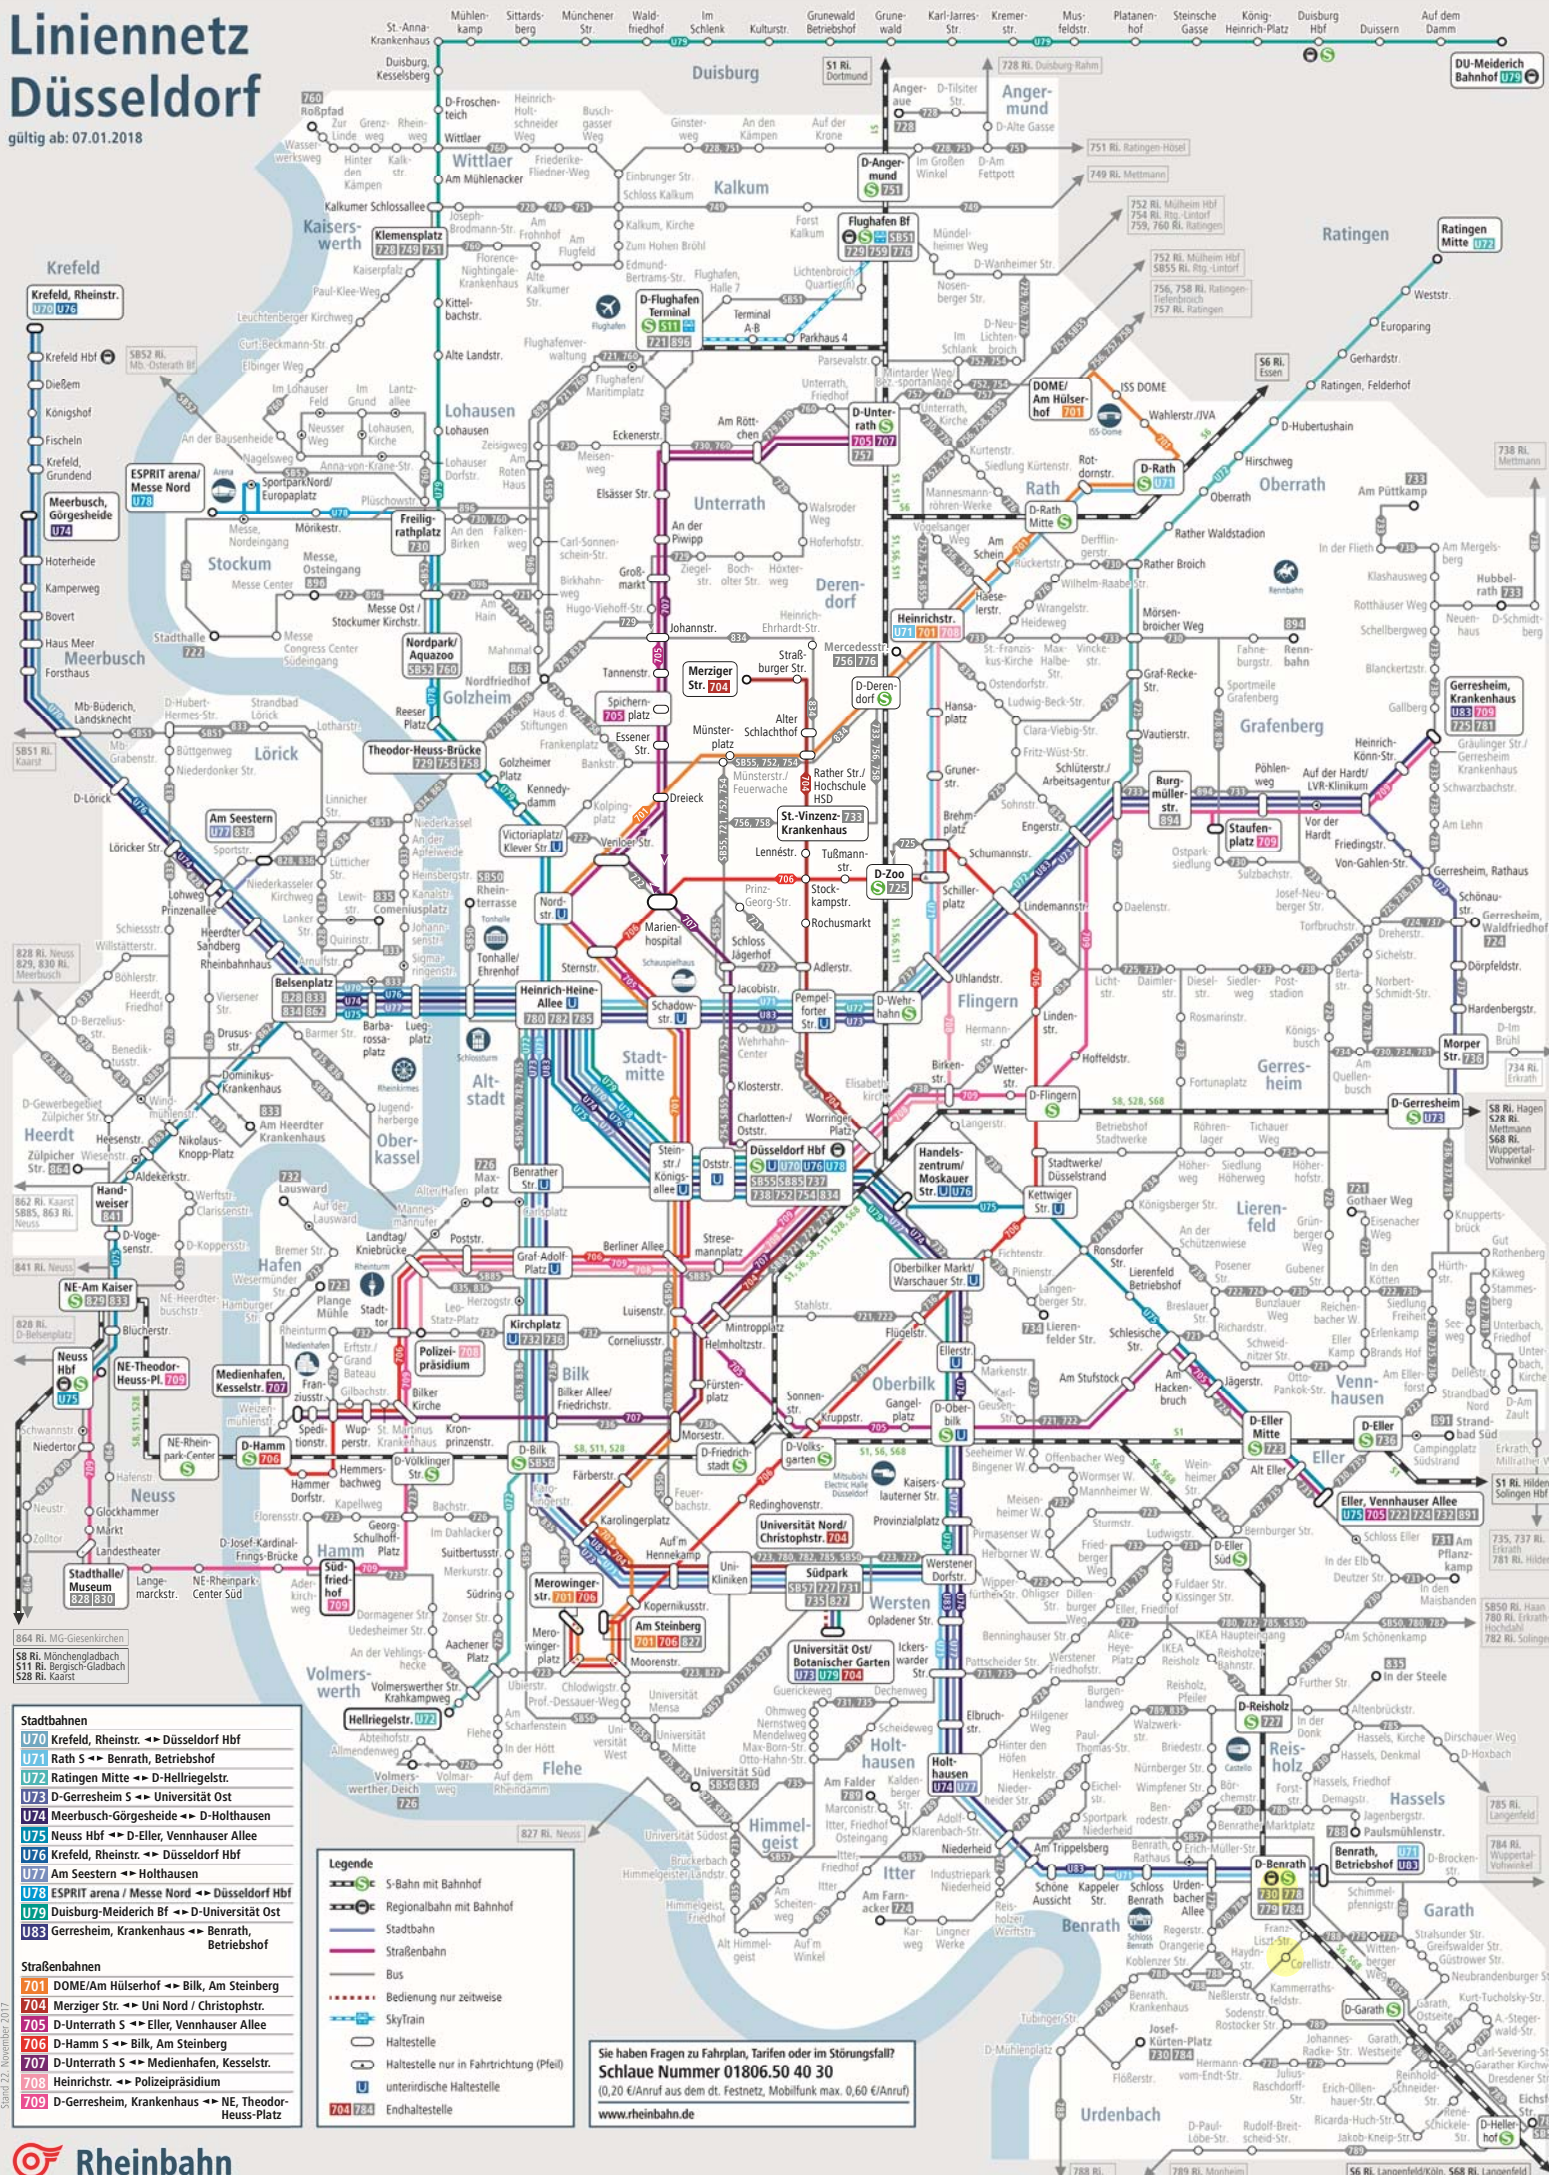

Liniennetz Düsseldorf

gültig ab: 07.01.2018

1. **Straßenbahnen**
2. 701 DOME/Am Hülsenhof ↔ Bilk, Am Steinberg
   - 704 Merziger Str. ↔ Uni Nord / Christophstr.
   - 705 D-Unterrath S ↔ Eller, Vennhauser Allee
   - 706 D-Hamm S ↔ Bilk, Am Steinberg
   - 707 D-Unterrath S ↔ Medienhafen, Kesselstr.
   - 708 Heinrichstr. ↔ Polizeipräsidium
   - 709 D-Gerresheim, Krankenhaus ↔ NE, Theodor-Heuss-Platz

Legende

- S-Bahn mit Bahnhof
- Regionalbahn mit Bahnhof
- Stadtbahn
- Straßenbahn
- Bedienung nur teilweise
- SkyTrain
- Haltestelle
- Haltestelle nur in Fahrtrichtung (Pfeil)
- unterirdische Haltestelle
- Endhaltestelle

Sie haben Fragen zu Fahrplan, Tarifen oder im Störfall?
Schlaue Nummer 01806.50 40 30
(0,20 €/Anruf aus dem dt. Festnetz, Mobilfunk max. 0,60 €/Anruf)
www.rheinbahn.de